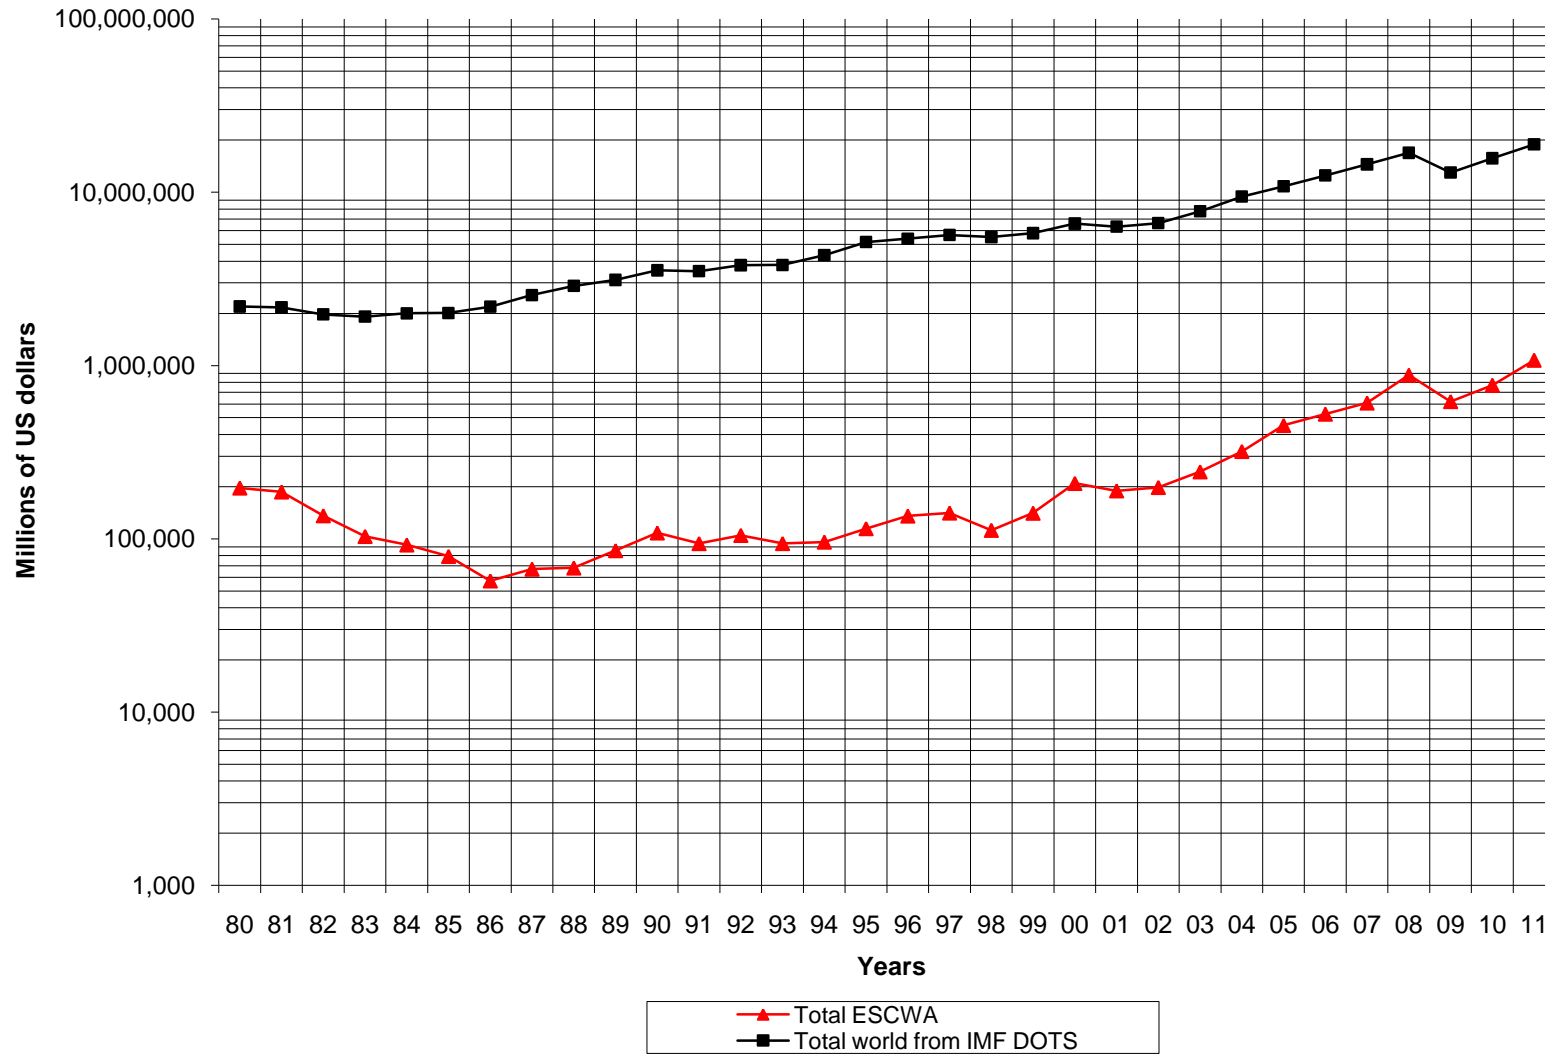

رسم بياني 1: واردات إجمالي العالم ومنطقة الإسكوا (المقياس اللوغاريتمي) ، 1980-2011
 Graph 1: Imports, total world and ESCWA region (logarithmic scale), 1980-2011

رسم بياني 2: صادرات إجمالي العالم ومنطقة الإسكوا (المقياس اللوغاريتمي) 1980-2011
 Graph 2: Exports, total world and ESCWA region (logarithmic scale), 1980-2011

رسم بياني 3: واردات الإسكوا ، 1980-2011
 Graph 3: ESCWA imports, 1980-2011

رسم بياني 4 : واردات الإسكوا (المقياس اللوغاريتمي) ، 1980 - 2011
 Graph 4: ESCWA imports (logarithmic scale), 1980-2011

رسم بياني 5 : صادرات الإسكوا ، 1980 - 2011
 Graph 5: ESCWA exports, 1980-2011

رسم بياني 11: واردات وصادرات الكويت ، 1980 - 2011
Graph 11: Kuwait: imports and exports, 1980-2011

رسم بياني 12: واردات وصادرات لبنان ، 1980 - 2011
Graph 12: Lebanon: imports and exports, 1980- 2011

رسم بياني 13 : واردات وصادرات عمان ، 1980 -2011
Graph 13: Oman: imports and exports, 1980-2011

رسم بياني 17 : واردات وصادرات السودان ، 1980 - 2011
Graph 17: The Sudan: imports and exports, 1980-2011

رسم بياني 18 : واردات وصادرات الجمهورية العربية السورية ، 1980 - 2011
Graph 18: Syrian Arab Republic: imports and exports, 1980-2011