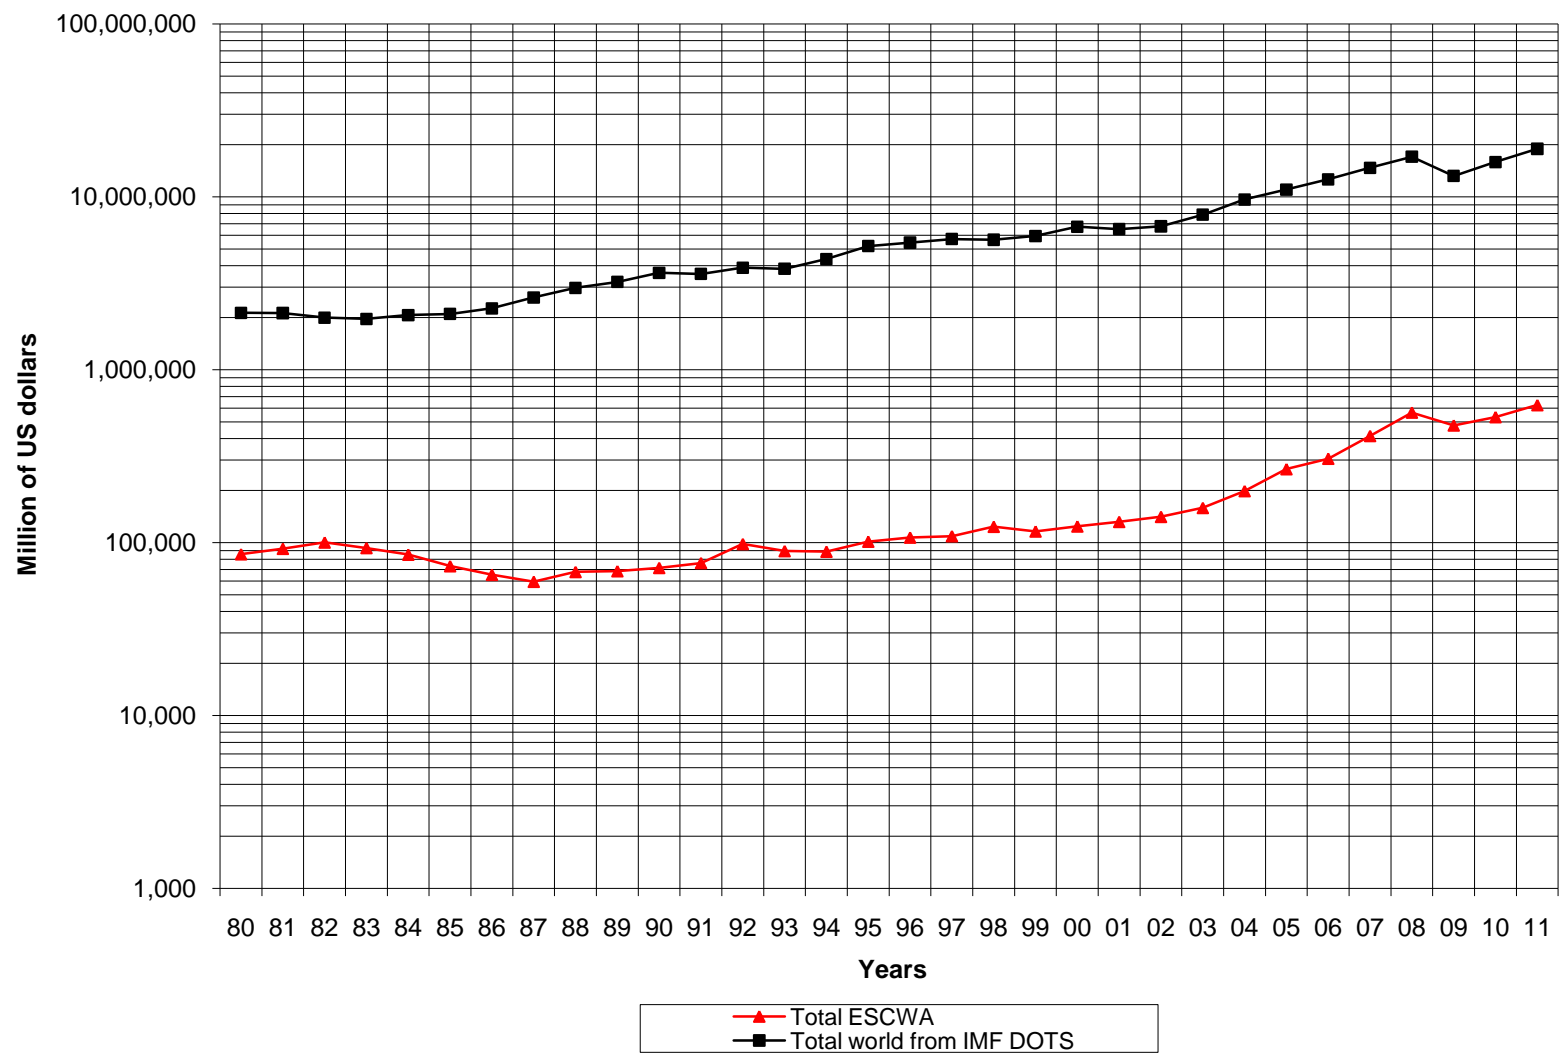

رسم بياني 1: واردات إجمالي العالم ومنطقة الإسكوا (المقياس اللوغاريتمي) ، 1980-2011
 Graph 1: Imports, total world and ESCWA region (logarithmic scale), 1980-2011

رسم بياني 2: صادرات إجمالي العالم ومنطقة الإسكوا (المقياس اللوغاريتمي) 1980-2011
 Graph 2: Exports, total world and ESCWA region (logarithmic scale), 1980-2011

رسم بياني 3: واردات الإسكوا ، 1980-2011
 Graph 3: ESCWA imports, 1980-2011

رسم بياني 4 : واردات الإسكوا (المقياس اللوغاريتمي) ، 1980 - 2011
 Graph 4: ESCWA imports (logarithmic scale), 1980-2011

رسم بياني 5 : صادرات الإسكوا ، 1980 - 2011
 Graph 5: ESCWA exports, 1980-2011

رسم بياني 17 : واردات وصادرات السودان ، 1980 - 2011
Graph 17: The Sudan: imports and exports, 1980-2011

رسم بياني 18 : واردات وصادرات الجمهورية العربية السورية ، 1980 - 2011
Graph 18: Syrian Arab Republic: imports and exports, 1980-2011

رسم بياني 19 : واردات وصادرات الإمارات العربية المتحدة ، 1980 - 2011
Graph 19: United Arab Emirates: imports and exports, 1980-2011

رسم بياني 20 : واردات وصادرات اليمن ، 1991 - 2011
Graph 20: Yemen: imports and exports, 1991-2011