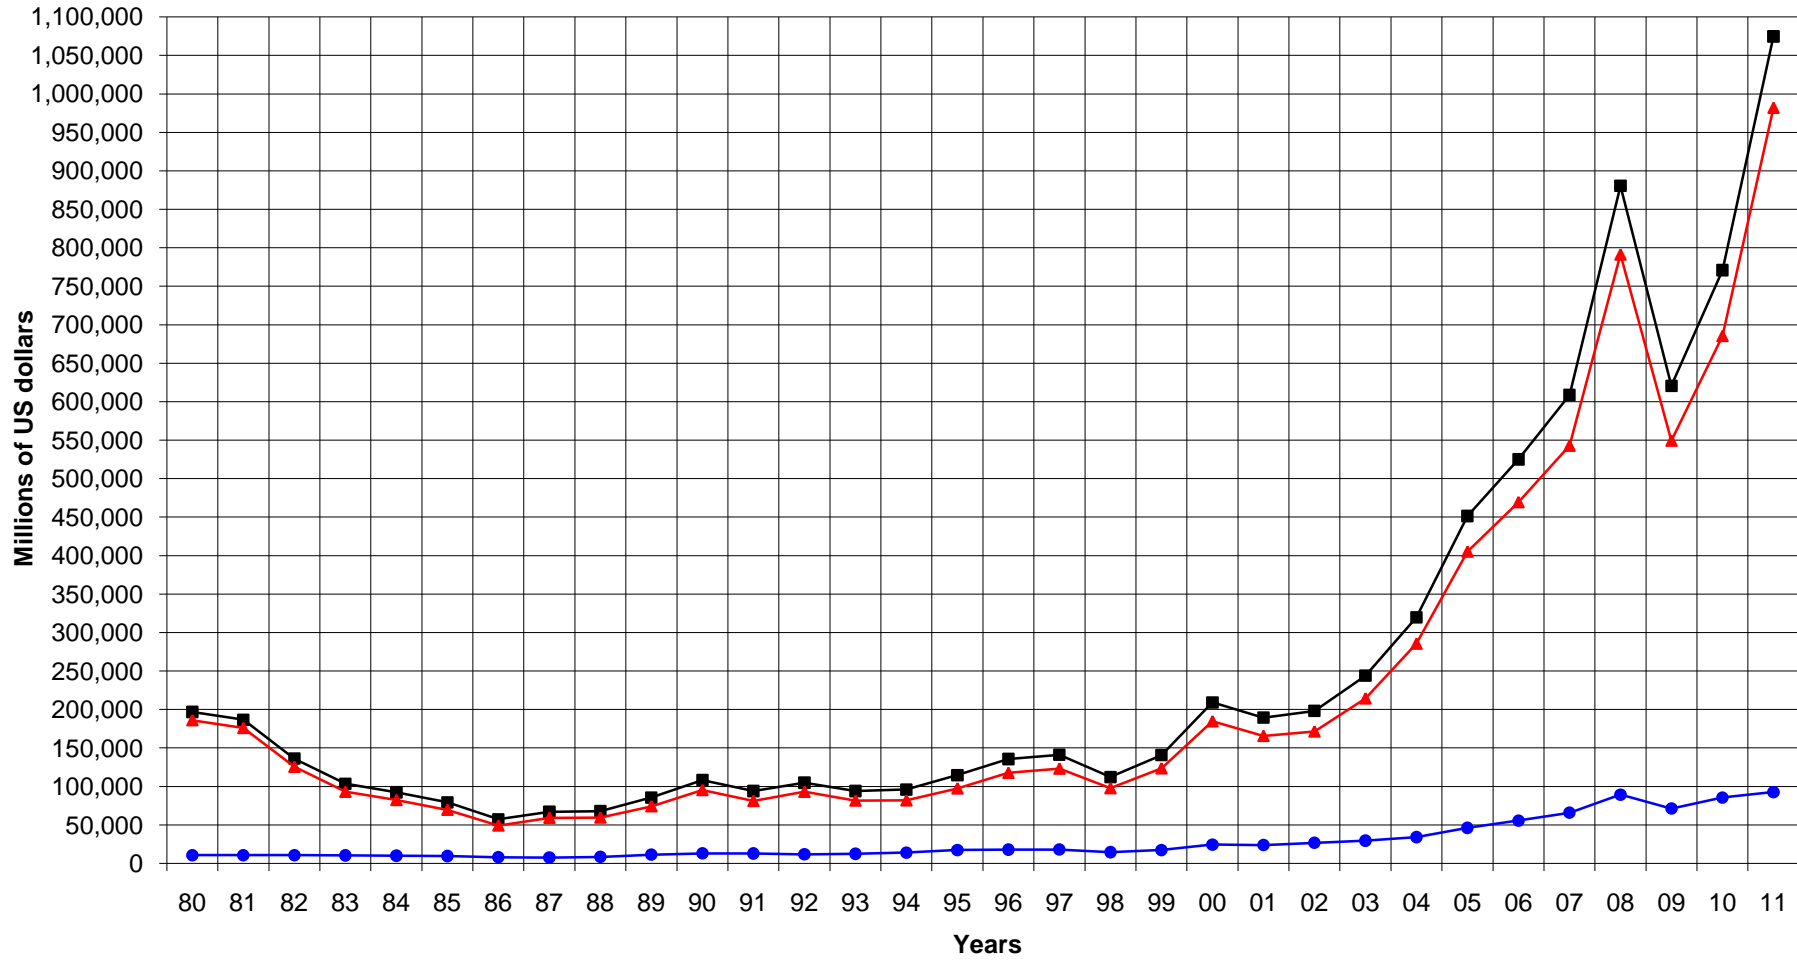

رسم بياني 1: واردات إجمالي العالم ومنطقة الإسكوا (المقياس اللوغاريتمي) ، 1980-2011
 Graph 1: Imports, total world and ESCWA region (logarithmic scale), 1980-2011

رسم بياني 2: صادرات إجمالي العالم ومنطقة الإسكوا (المقياس اللوغاريتمي) 1980-2011
 Graph 2: Exports, total world and ESCWA region (logarithmic scale), 1980-2011

رسم بياني 3: واردات الإسكوا ، 1980-2011
 Graph 3: ESCWA imports, 1980-2011

رسم بياني 4 : واردات الإسكوا (المقياس اللوغاريتمي) ، 1980 - 2011
 Graph 4: ESCWA imports (logarithmic scale), 1980-2011

رسم بياني 5 : صادرات الإسكوا ، 1980 - 2011
 Graph 5: ESCWA exports, 1980-2011

رسم بياني 11: واردات وصادرات الكويت ، 1980 - 2011
Graph 11: Kuwait: imports and exports, 1980-2011

رسم بياني 12: واردات وصادرات لبنان ، 1980 - 2011
Graph 12: Lebanon: imports and exports, 1980- 2011

رسم بياني 13 : واردات وصادرات عمان ، 1980 -2011
Graph 13: Oman: imports and exports, 1980-2011

رسم بياني 17 : واردات وصادرات السودان ، 1980 - 2011
Graph 17: The Sudan: imports and exports, 1980-2011

رسم بياني 18 : واردات وصادرات الجمهورية العربية السورية ، 1980 - 2011
Graph 18: Syrian Arab Republic: imports and exports, 1980-2011