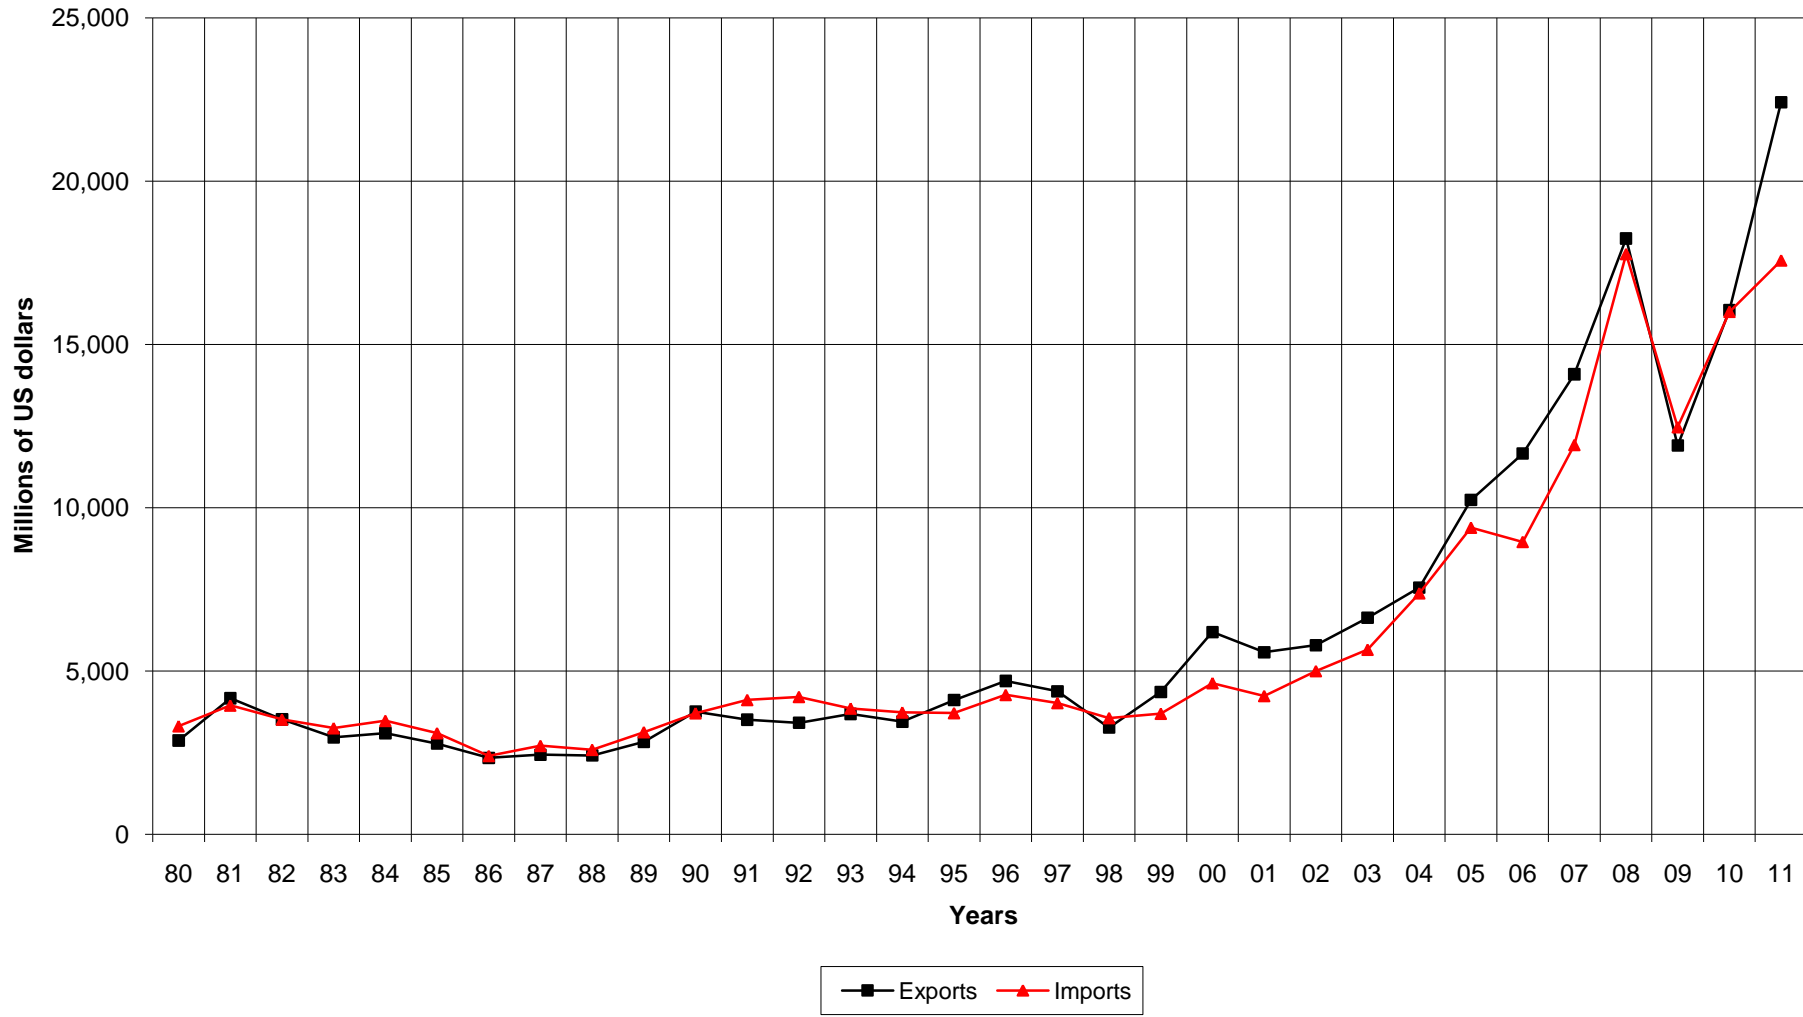

رسم بياني 8 : واردات وصادرات مصر ، 1980 - 2011
Graph 8: Egypt: imports and exports, 1980-2011