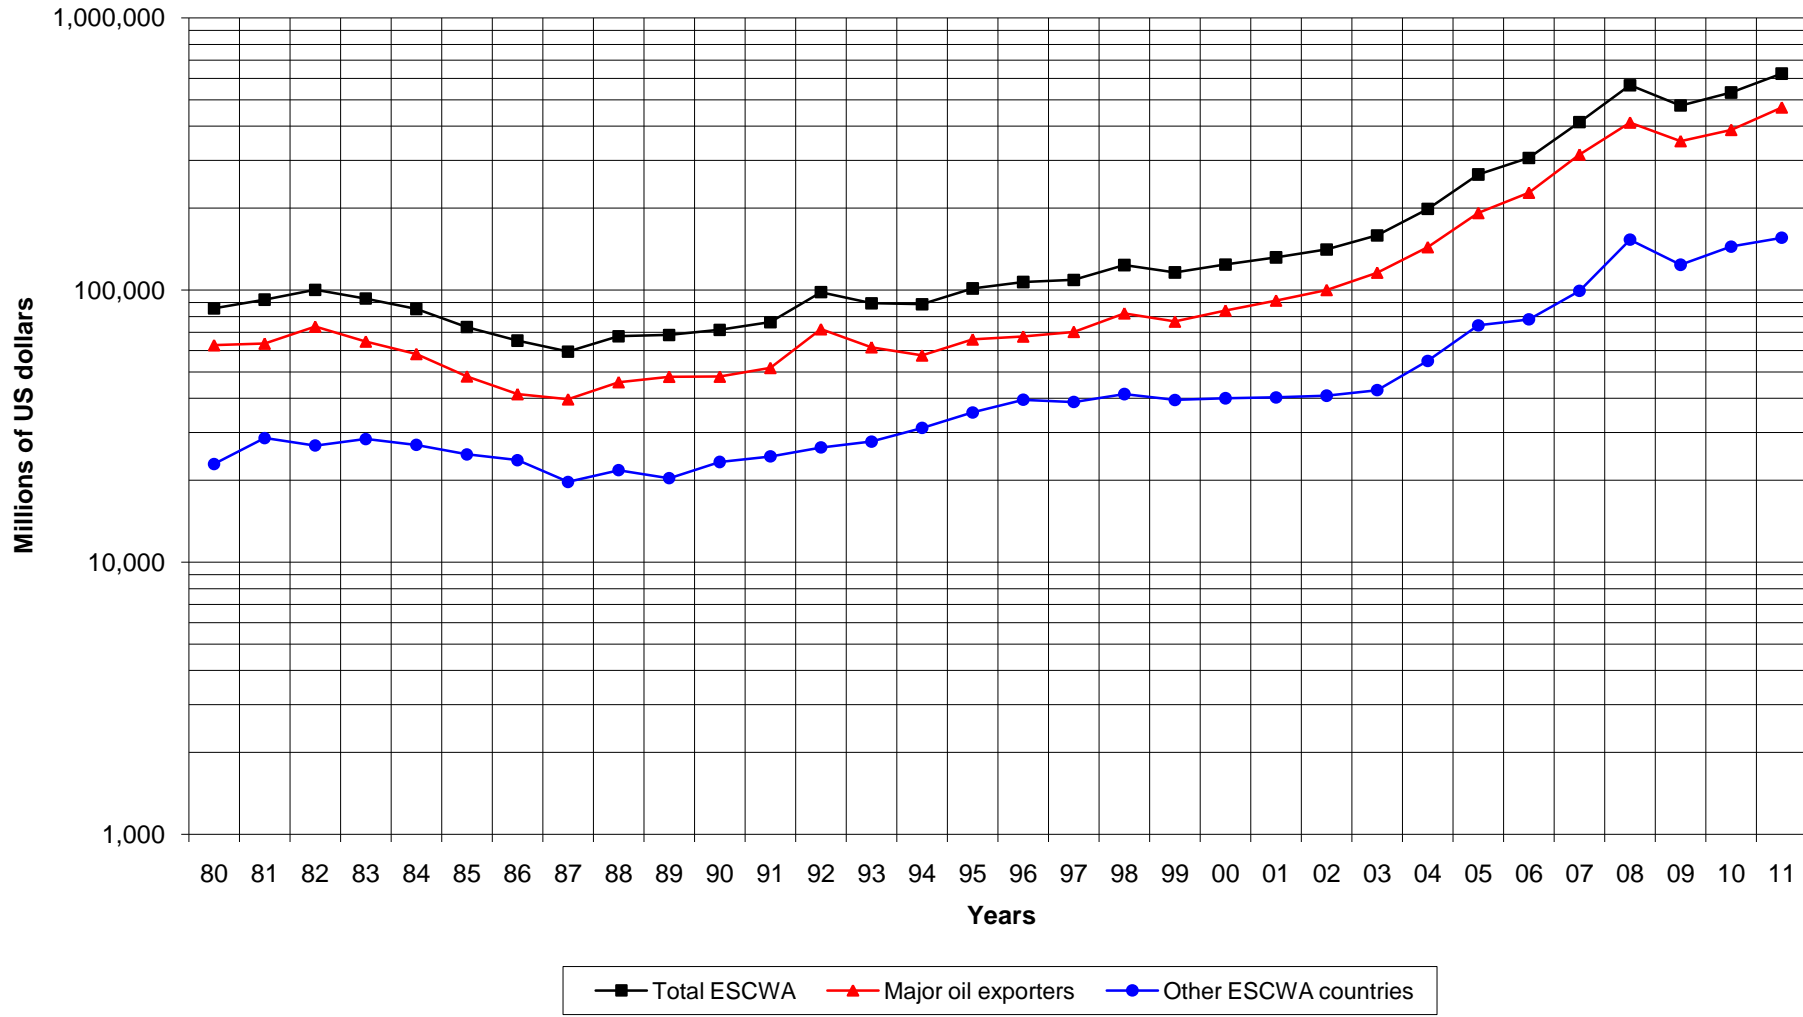

رسم بياني 1: واردات إجمالي العالم ومنطقة الإسكوا (المقياس اللوغاريتمي) ، 1980-2011
 Graph 1: Imports, total world and ESCWA region (logarithmic scale), 1980-2011

رسم بياني 2: صادرات إجمالي العالم ومنطقة الإسكوا (المقياس اللوغاريتمي) 1980-2011
 Graph 2: Exports, total world and ESCWA region (logarithmic scale), 1980-2011

رسم بياني 3: واردات الإسكوا ، 1980-2011
 Graph 3: ESCWA imports, 1980-2011

رسم بياني 4 : واردات الإسكوا (المقياس اللوغاريتمي) ، 1980 - 2011
 Graph 4: ESCWA imports (logarithmic scale), 1980-2011

رسم بياني 5 : صادرات الإسكوا ، 1980 - 2011
 Graph 5: ESCWA exports, 1980-2011

رسم بياني 17 : واردات وصادرات السودان ، 1980 - 2011
Graph 17: The Sudan: imports and exports, 1980-2011

رسم بياني 18 : واردات وصادرات الجمهورية العربية السورية ، 1980 - 2011
Graph 18: Syrian Arab Republic: imports and exports, 1980-2011

رسم بياني 19 : واردات وصادرات الإمارات العربية المتحدة ، 1980 - 2011
Graph 19: United Arab Emirates: imports and exports, 1980-2011

رسم بياني 20 : واردات وصادرات اليمن ، 1991 - 2011
Graph 20: Yemen: imports and exports, 1991-2011